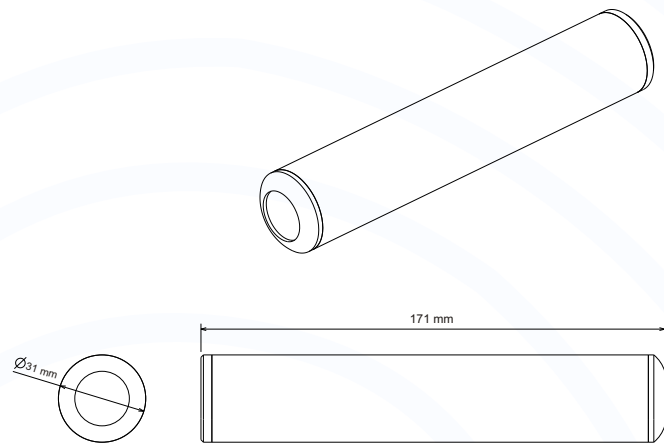

Características

- Los circuitos internos son protegidos por resina sólida.
- Lector de I - button.
- Equipamiento impermeable.
- Estructura reforzada, ante caídas.
- Estructura en acero inoxidable en formato cilíndrico.
- Registro de fecha, hora, año y número de llave.
- No necesita de manutención.
- Batería 9 v.

Mecânica

- **Tamaño :** 171 mm.
- **Diâmetro :** 31 mm.
- **Espesura :** 31 mm.
- **Peso sin bateria :** 260 g.
- **Peso con bateria :** 300 g.
- **Comunicação** Via paralela. :

Ambiente

- **Temperatura de operación:** - 15°C a 55°C (sin condensação).
- **Temperatura de almacenamiento** 20°C a 60°C (sin condensação).