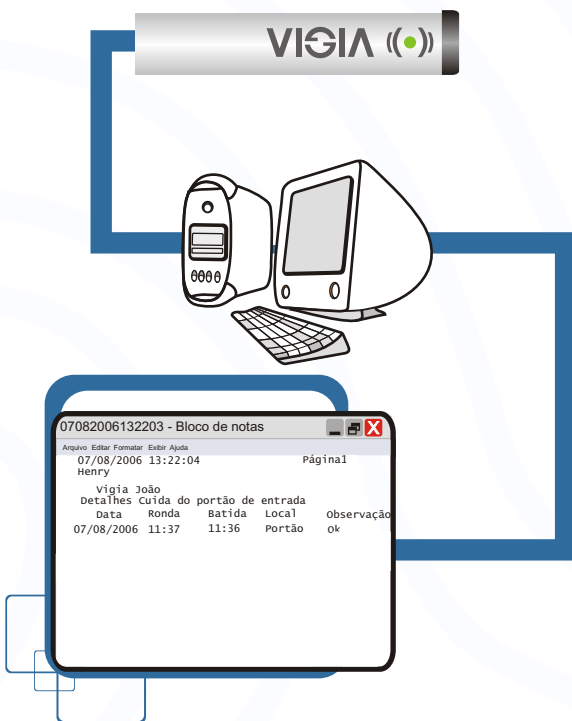

CONFIABILIDAD & COMODIDAD

El Vigia Bastón es un equipo perfecto para mejorar el control de rondas hechas por vigilantes. El posibilita que el supervisor pueda seleccionar la hora, el día, y la llave en que el encargado debe registrar su ronda así consiguiendo tener un control total de las rondas de sus vigias, garantizando que la ronda sea hecha por completa y que el patrimonio estea totalmente protegido.

Características

- Los circuitos internos son protegidos por resina sólida.
- Lector de I - button.
- Equipamiento impermeable.
- Estructura reforzada, ante caídas.
- Estructura en acero inoxidable en formato cilíndrico.
- Registro de fecha, hora, año y número de llave.
- No necesita de manutención.
- Batería 9 v.

Operacional

- **Comunicación:** Puerta Paralela.
- **Modo de comunicación:** Off-line.
- **Horários de ronda :** Pueden ser cadastrados cuantos horários de ronda sean necesarios.
- **Llaves :** Son I - Buttons que tiene en su interior protegido con acero inoxidable y posee una vida útil mínima de 10 años.
- **Número de llaves:** : Pueden ser configuradas más de 16 millon de llaves.
- **Secuencia de llaves :** Es definida conforme desee por medio del software.
- **Registros :** : el equipo registra la hora y fecha en que fueron hechos, bien como los registros que el vigilante olvido de hacer y el horário de la ocurrencia.
- **Emisión de informe :** Los registros pueden ser recoletados mediante el software puede hacer el informe y despues imprimir.
- **Ajustes:** Todos configurados por software.
- **Tiempo entre las llaves :** Es posible configurar cual será el tiempo (en minutos o horas) para que un registro sea hecho.
- **Sistema de alerta :** Contiene led para indicación de la lectura.